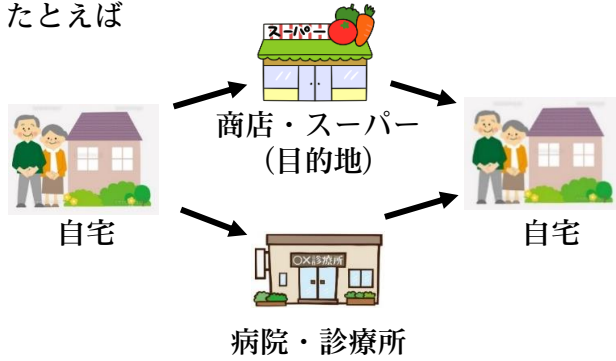

たとえば

乗合タクシー無料お試し乗車実施中

日頃より米川地区乗合タクシー運行事業にご理解、ご協力を賜り感謝申し上げます。米川地区乗合タクシーでは利用促進を図るため、現在9月と10月の2カ月間、無料お試し乗車を実施しています。米川地区住民に限り、すでに登録している方も登録していない方も無料で利用できます。9月20日現在で43枚の利用があります。ぜひこの機会にご利用下さい。