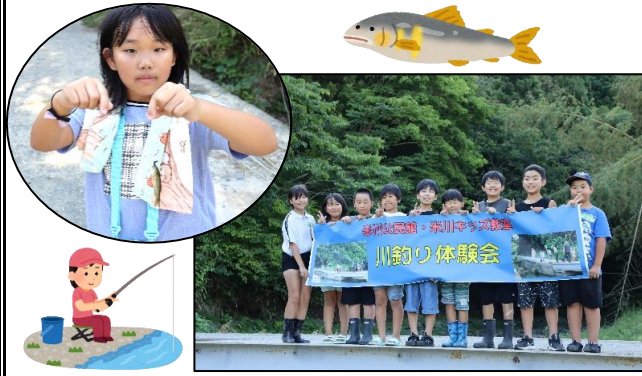

※通常料金は下記のところ、登録者も登録者でない方も無料となります。

利用者 \ 目的地	米川地区内	米谷・錦織地区	中田町地区
一般	300円	400円	500円
小学生	100円	200円	300円
小学生未満	無料(保護者同伴)	無料(保護者同伴)	無料(保護者同伴)
未登録者	上記金額の倍額	利用できません	利用できません

※例えば

米川小学校閉校行事「米川っ子まつり」盛大に開催

台風7号の行方が気になる8月17日(土)、米川小学校で第1回「米川っ子まつり」(米川地域振興会後援)が盛大に開催されました。米川小学校の閉校行事の一環として、実行委員会を立ち上げ地元の方のみで運営することに成功しました。出店・遊びコーナーも全て地元の人たちによるものばかりで、子供たちはお目当てのお店に並んでまつりを楽しみました。一時雨で中断しましたが、まつりの熱気で雨雲も退散。最後は青空ピアノの伴奏で米川小学校校歌の大合唱が米川の杜にこだまし、大成功のイベントとなりました。

川釣り体験教室が開催されました

昨年度まで第3次地域づくり計画で実施してきた「川釣り体験教室」は好評につき、公民館事業で継続することになりました。8月9日（金）10名の参加により教室を開始。まずは綱木の川で餌のクワカワ虫を採取し、皆で作った釣竿で川釣りを体験しました。女の子を含めたほぼ全員が小さいながらもアブラハヤを釣り上げ、楽しい体験教室となりました。

「Chocotalk米川」が開催

第4次地域づくり計画「若い世代が戻ってこれるきっかけ作り」をテーマとした企画、「Choco（ちよこ）トーク米川」を自家焙煎珈琲店 coffee ipopo を経営する嶋村一歩氏を講師に8月7日（水）米川公民館で開催しました。コーヒーを淹れるお湯の温度や淹れる量で味が変わることにびっくり。30代から70代までの世代間交流が実現し、参加者の感想は頗る満足とのことでした。