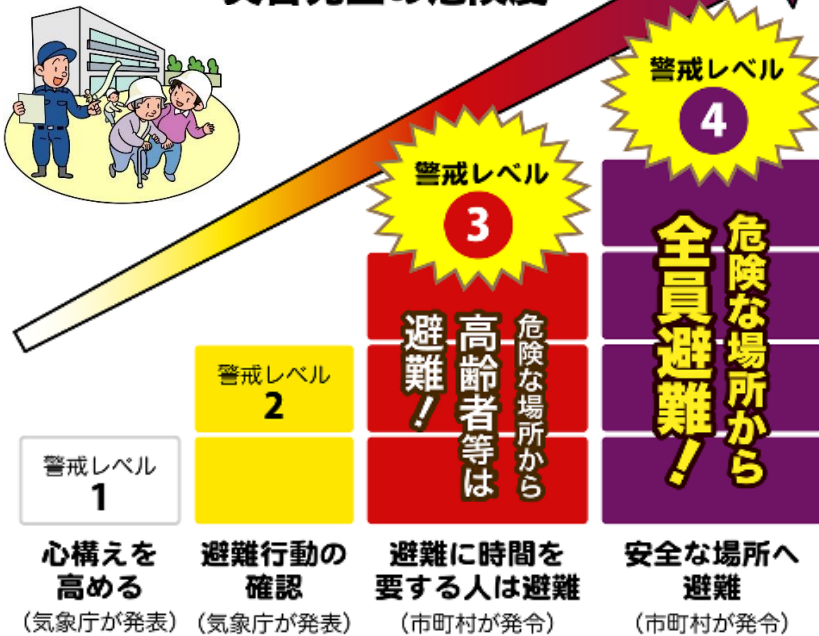

豊かな自然と伝統文化の郷 よねかわ

発行元：米川地域振興会
発行日：2020年10月1日
第114号

米川新聞 10

防災講座開催

昨年発生した令和元年東日本台風での東和町内の住宅浸水被害は床上浸水17件、床下浸水34件の被害が発生しました。米川地域振興会環境部では今年も台風シーズンを迎え防災の意識を高める意味から、8月27日防災講座を開きました。昨年の同台風接近時には米川公民館に多くの住民が避難し

て来ましたが、洪水時には米川公民館も浸水の危険があるとの指摘から、避難所を閉鎖した経緯があります。このことを踏まえ今年の2月に改訂されたハザードマップでは米川公民館は洪水時は不適となりました。避難可能となりました。これにより洪水時の避難先は鱒淵地区はホテル、米川地区は東和中学校又は錦川地区は東和中学校又は錦織公民館ということになりました。台風情報が発表さ

災害発生の危険度

[警戒レベル5] (市町村が発令) は既に災害が発生している状況です。

変更

れたら警戒レベルにに応じて空振りや恐れず早めの避難を心がけましょう。

おもてなしの心 Hospitality and Smile
あふれる笑顔 and Smile
米川公民館

発行元 発行責任者 郵便番号 住所 Tel Fax E-mail URL

米川地域振興会 (米川公民館内)
佐藤 裕孝
987-0901
登米市東和町米川字四十田25番地1
0220-53-4155
0220-23-9030
yonekawa.kou@chime.ocn.ne.jp
http://miyagi-Yonekawa.com/

ガンバールン体操

9月8日、米川公民館と東和国際交流センターでふれあい出前講座、ガンバールン体操を開催しました。コーチズ宮城の皆さんによる指導で、少し空気の抜けたバルーンを使い椅子に座りながら回したり、握ったり、挟んだりして軽い運動を体験しました。介護予防や寝たきり予防に効果があり、健康づくりの普及と体力の維持・向上を目指していくとされています。

9月17日、米川公民館で多肉植物アレンジメント教室を行いました。多肉植物とはサボテンのように肉厚な茎や葉に水を貯めることができる植物をいいます。今回は特にアーティフィシャルフラワー（造花）を使用して枯れない・水やりもいらぬ・細工がしやすいといいところばかりの素材を使い指導をうけました。皆さん綺麗に完成し、ご満悦の教室となりました。